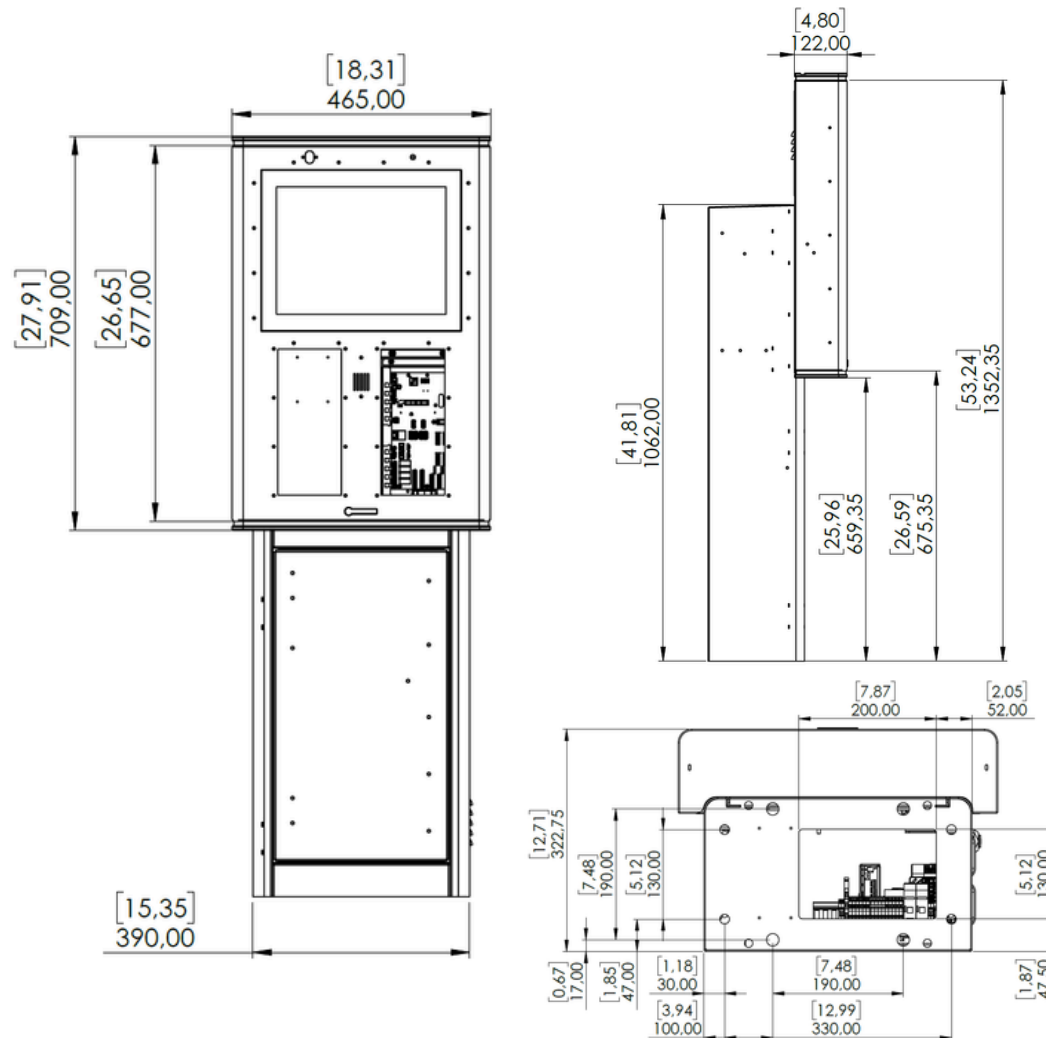

IP2 XPERIENCE in | out | cashless

Afmetingen

IP2 XPERIENCE in | out