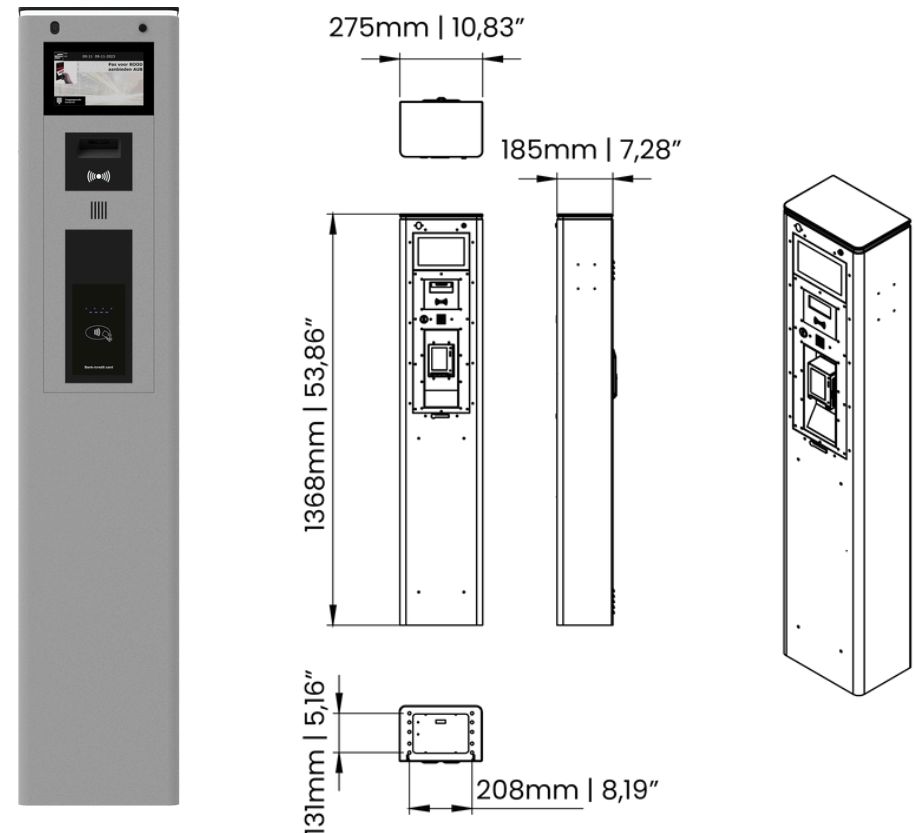

## IP2 COMPACT

in | out | access

- Een uniform station voor uw faciliteit(en)
- Modulair uitbreidbaar
- Intuïtief 7" touchscreen
- Geschikt voor zowel ticketloze in-/uitritten als loopdeuren

## Standaard

- 7" TFT touchscreen
- Deur voorzien van cilinderslot
- Verwarmingselement met thermostaat
- Camera voorbereiding
- Intercom voorbereiding
- Aluminium behuizing voorzien van anti corrosie behandeling en poedercoating
- Behuizing in RAL9007 en RAL9004

## Optioneel

- LED contourverlichting in wit
- Barcode/QR code voorhoudelezer
- Modules voor debit- en creditcard verwerking
- RFID abonnee lezer
- Pinhole camera met hoge resolutie
- Intercom met VoIP of SIP communicatie via TCP / IP
- Zonder 7" TFT touchscreen, toegangsvalidatie via groen / rood LED contourverlichting
- Geforceerde ventilatie
- Deur voorzien van 3-puntsslot
- Verhoogde basis voor access terminal 300mm
- Outdoor set
- Stalen fundatie
- Behuizing in RAL kleur naar keuze

## Afmetingen

- 1368 (H) x 275 (W) x 185 (D) mm

Voeding

**120 - 230** VAC

Energieverbruik

**450** VA

Gewicht

**~ 22** kg