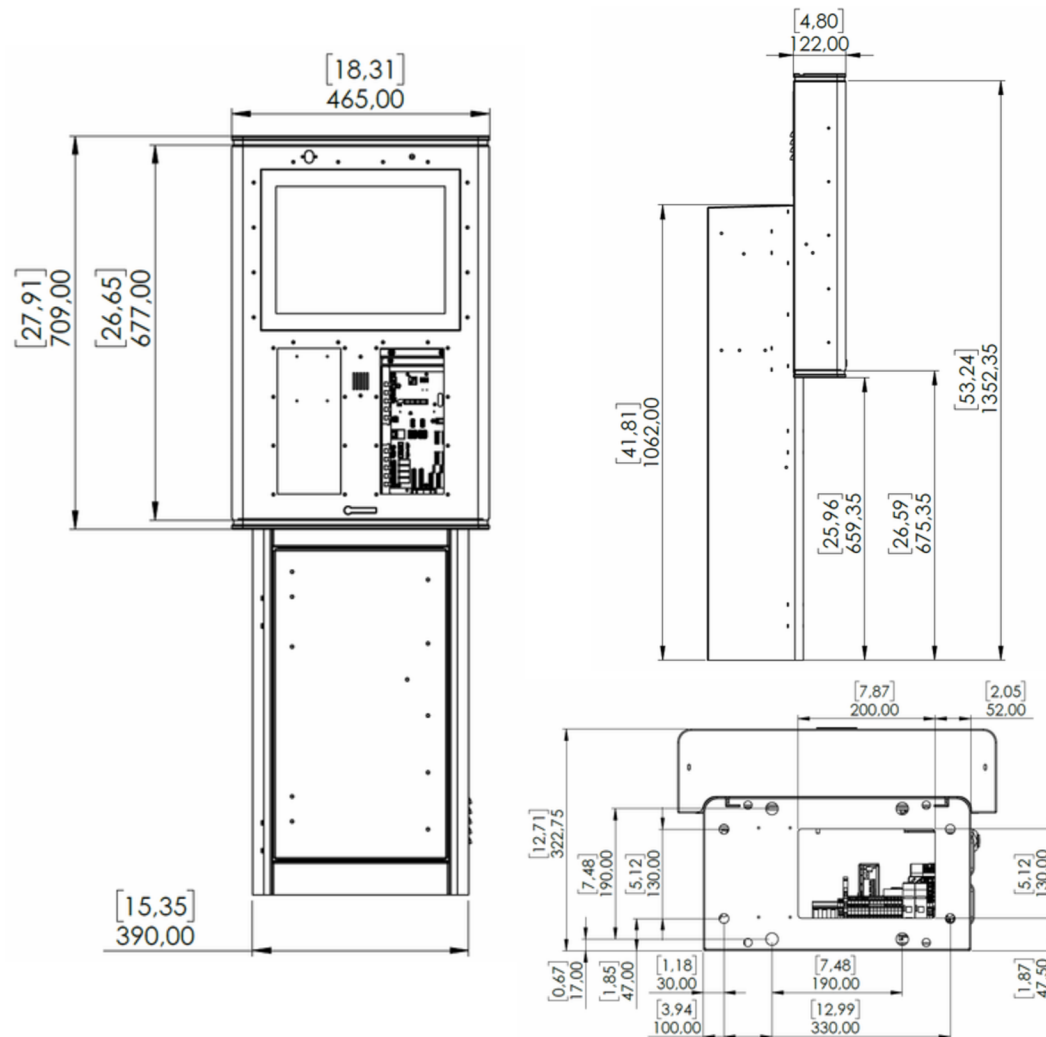

Dimensions

IP2 XPERIENCE in | out

- 1352,35 (H) x 465,00 (W) x 322,75 (D) mm
- 53,24 (H) x 18,31 (W) x 12,71 (D) inch

IP2 XPERIENCE cashless

- 1652,35 (H) x 465,00 (W) x 322,75 (D) mm
- 65,05 (H) x 18,31 (W) x 12,71 (D) inch

Power supply
120 – 230 VAC

Max. consumption
435 VA

Weight
~ 25,5 kg
~ 55 lb

IP2 XPERIENCE in | out | cashless

Dimensions

IP2 XPERIENCE in | out

IP2 XPERIENCE cashless